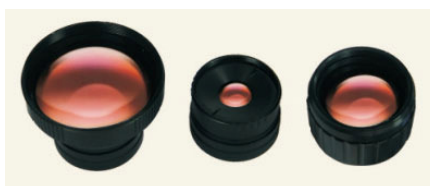

Tekniska data:

Temperaturområde:	-20 - +250 °C.
Detektortyp:	FPA (Focal Plane Array) mikrobolometer.
Format:	160x120.
Pixel pitch:	25µm.
Synvinkel/min fokusdistans:	12° x 9° / 0,3m.
Termisk sensitivitet:	0,12 ° C.
Bildfrekvens:	50Hz.
Spektralområde:	8-14µm.
LCD:	Innebyggd högupplöslig 2,5" LCD färgskärm.
Noggrannhet:	±2 ° C eller ±2 % av avläst värde (det störst värdet gäller).
Mätkorrektion:	Automatisk/manuell.
Mätmod:	Rörlig punkt. Rörlig areal (max, min och genomsnitt). Linjär mätning.
Alarm:	Ljud och färg.
Bildpaletter:	3 valbara paletter.
Bildjustering:	Automatisk/manuell.
Korr av omgivn.temp:	Automatisk korrektion iförhållande till användarens angivelse.
Bildlagring:	Innbyggd "in-flash" minne med upp till 100 bilder.
Filformat termisk:	JPEG, 14 bits termisk bild med mätdata.
Laserpekare:	Klass 2, 1mW/635nm (röd).
Batteri:	Li-Ion uppladdningsbara.
Batterikapacitet:	3 timmar vid fullt laddat batteri
Arbetstemperatur:	-15 +50gr.C, ≤90 % RH.
IP-klass:	IP54.
Mått:	270x100x72mm. Vikt: 0,6kg.
USB:	Bild- och mätdataöverföring till PC.

Levereras med: väska, bruksanvisning, batteri och programvara

Beställningsinfo

E-nummer E4207391

Typnummer 42.1391

För mer information se www.marelco.se

A COMPANY IN THE KAMIC GROUP

Vinga Ljus AB
Hulda Mellgrens gata 2, 421 32 Västra Frölunda
Växel 031-67 43 00, fax 031-27 70 98
www.marelco.se

vinga
Belysning för alla miljöer