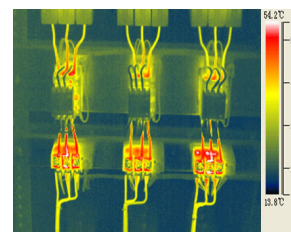

Tekniska data:

Temperaturområde:	-20 - +250 °C.
Detektortyp:	FPA (Focal Plane Array) mikrobolometer.
Format:	160x120.
Pixel pitch:	25µm.
Synvinkel/min fokusdistans:	12° x 9° / 0,3m.
Termisk sensitivitet:	0,12 ° C.
Bildfrekvens:	50Hz.
Spektralområde:	8-14µm.
LCD:	Innebyggd högupplöslig 2,5" LCD färgskärm.
Noggrannhet:	±2 ° C eller ±2 % av avläst värde (det störst värdet gäller).
Mätkorrektion:	Automatisk/manuell.
Mätmod:	Rörlig punkt. Rörlig areal (max, min och genomsnitt). Linjär mätning.
Alarm:	Ljud och färg.
Bildpaletter:	3 valbara paletter.
Bildjustering:	Automatisk/manuell.
Korr av omgivn.temp:	Automatisk korrektion iförhållande till användarens angivelse.
Bildlagring:	Innbyggd "in-flash" minne med upp till 100 bilder.
Filformat termisk:	JPEG, 14 bits termisk bild med mätdata.
Laserpekare:	Klass 2, 1mW/635nm (röd).
Batteri:	Li-Ion uppladdningsbara.
Batterikapacitet:	3 timmar vid fullt laddat batteri
Arbetstemperatur:	-15 +50gr.C, ≤90 % RH.
IP-klass:	IP54.
Mått:	270x100x72mm. Vikt: 0,6kg.
USB:	Bild- och mätdataöverföring till PC.

Levereras med: väska, bruksanvisning, batteri och programvara

Beställningsinfo

E-nummer E4207391

Typnummer 42.1391

För mer information se www.marelco.se

A COMPANY IN THE KAMIC GROUP

Vinga Ljus AB
Hulda Mellgrens gata 2, 421 32 Västra Frölunda
Växel 031-67 43 00, fax 031-27 70 98
www.marelco.se

vinga
Belysning för alla miljöer